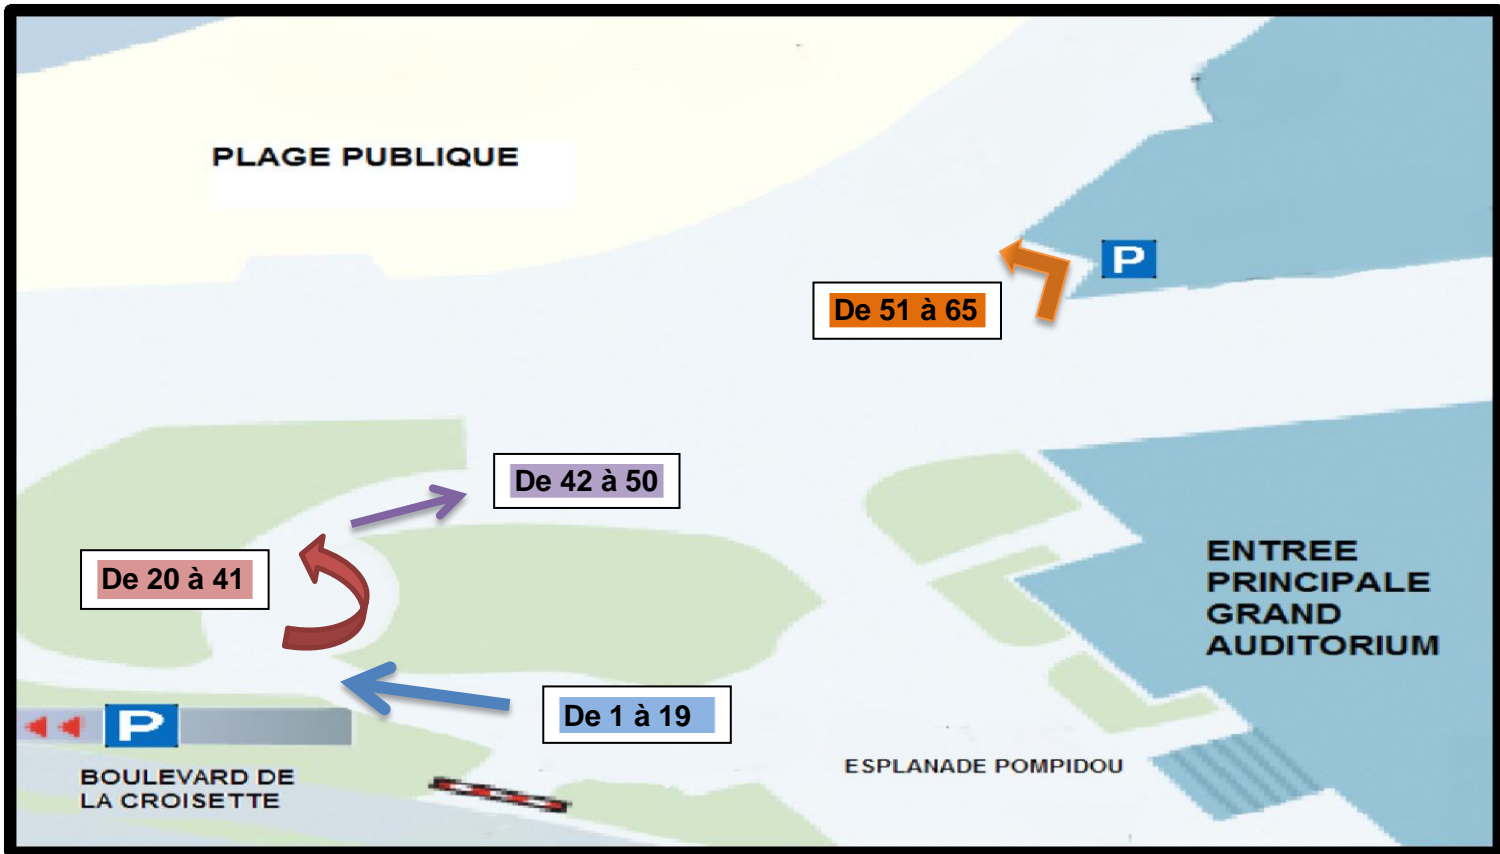

1. Paul Schrader	1990	20. John Boorman	1991	42. James Ivory & Ismail Merchant	1992
2. Gérard Lanvin	1990	21. Paul Verhoeven	1992	43. Wim Wenders	1992
3. Charlotte Gainsbourg	1990	22. Sharon Stone	1992	44. Vanessa Redgrave	1992
4. Bertrand Blier	1990	23. Julie Andrews	1992	45. Pink Panther	1992
5. Ben Gazzara	1990	24. Michael Douglas	1992	46. Fernando Solanas	1992
6. David Lynch	1990	25. Jeanne Tripplehorn	1992	47. Jamie Lee Curtis	1992
7. Laura Dern	1990	26. Non identifiable	1991	48. Blake Edwards	1992
8. Akira Kurosawa	1990	27. Non identifiable	1991	49. John Turturo	1991
9. Francesco Rosi	1990	28. Peter Fleishmann	1991	50. Tim Robbins	1992
10. Isabella Rosselini	1990	29. David Morse	1991		
11. Tatiana Samoilova	1990	30. Gina Lollobrigida	1991	52. Non identifiable	1999
12. Martin Scorsese	1990	32. Geraldine Chaplin	1991	53. Ennio Morricone	1984
13. Claude Sautet	1990	33. Emmanuelle Beart	1991	54. Sergio Leone	1984
14. Timothy Dalton	1990	34. Jean Claude Vandamme	1991	55. Jean Marais	1984
15. Ruppert Everett	1990	35. Pupi Avati	1991	56. Yasmina Reza	1999
16. Andrezej Wajda	1990	36. Dennis Hopper	1991	57. Lena Olin	1998
17. Patrick Bruel	1990	37. Spike Lee	1991	58. Richard Dembo	1998
18. Jean Piat	1991	38. Charles Bronson	1991	59. Victor Gaviria	1998
19. Sidney Lumet	1990	39. Non identifiable	1991	60. Bruno Ganz	1998
		40. Souleymane Cisse	1991	61. James Ellroy	1997
		41. Whoopi Golberg	1991	62. Guy Pearce	1997
				63. Marco Bellocchio	1997
				64. Curtis Hanson	1997
				65. Jiri Menzel	1997

CANNES
is YOURS

#cannesisyours
www.cannes-destination.com

PALAIS
DES
FESTIVALS
ET DES
CONGRÈS
Cannes